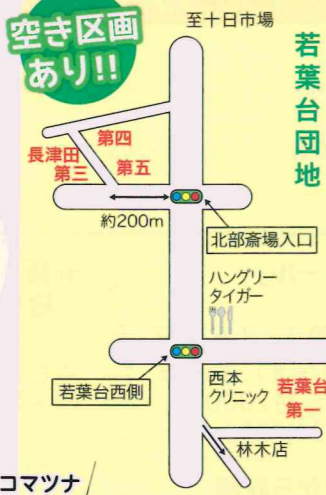

手軽でおいしい！お菓子のレシピ

#48 くず桜

夏になると、目にもさわやかなお菓子が好まれます。桜の葉のほのかな香りとプルプルとした触感が涼しさ呼びます。

〈江藤雅子お菓子サロン〉
問い合わせ ☎045(921)9056

【材料】12個分

- くず粉..... 70g
- 水..... 400ml
- 砂糖..... 110g
- こしあん..... 240g
- 桜の葉の塩漬け..... 12枚

【作り方】

- ① 桜の葉は、15分ほど水につけて塩抜きする。こしあんは12等分して丸めておく。
- ② ボウルにくず粉と水を入れ、指先でかたまりをつぶし、砂糖を加え泡立て器でよく混ぜ合わせる。こして鍋に入れる。
- ③ 鍋を中火にかけ、木ベラで透明になるまで練る。
- ④ ラップを切って(15センチ×15センチ)広げ、③を大さじ山盛りほどに取り、少し広げてからあん玉を置き、茶巾に絞って輪ゴムでとめる。
- ⑤ パットに水をはり、④を入れて冷やす。固まったらラップをはずし、とじ目を下にして桜の葉の上に載せる。または、桜の葉の裏を外側にして巻く。網の上で冷ます。

アロマセラピー&カウンセリングサロン
Re*ether ~リエーテ~

想像以上の気持ちよさ！
「足や肩が軽くなった」、「肌のトーンが明るくなった」
...うれしいお声をいただいております♪

トラバスティー はじめました！

TVでも放映され、いま話題の「目の温泉」。
手作りのギーオイルで瞳もうるうるに。
目の疲れを癒します。

30分

3,000円

ボディトリートメントか
フェイシャルスパとの
お得なセット価格→2,000円

60分

5,500円~

サロンは若葉台4丁目にあります。お気軽にどうぞ。

アロマセラピー&
カウンセリングサロン
Re*ether
~リエーテ~

TEL 045-877-0208

11:30~22:00
横浜市旭区若葉台4-13

若葉台 リエーテ 検索

美味しい野菜を作りましょう！

家庭菜園
ドミタス・ファーム

利用者募集中!!

市内に18カ所の家庭菜園を運営。若葉台の近くに4つの菜園があり100人以上の方が野菜作りを楽しんでいます。

設備が充実

- 上水道(飲めます)完備!
  夏冷たく冬暖かい
- 農機具が無料で使えます!
- 冷蔵庫・薪ストーブ完備!
  (休憩所にあります)
- 駐車場あり

自分で育てた
野菜の味は格別!!

スタートは秋冬野菜!
ハクサイ、キャベツ、ブロッコリー、コマツナ
春まで楽しめます

ドミタス・ファーム 横浜市青葉区しらとり台57-23-206
Tel.045(983)6233 Fax.045(983)7158

今回は、夏に合わせて「瑠璃霞木立文」冷茶碗を取りあげました。「瑠璃」はガラスの古名で、作家は江戸切子で江東区無形文化財に登録された二代目須田秀石さんです。

ガラスの碗は、正倉院宝物の中に異彩を放つ白瑠璃碗があり、六世紀以前イラン付近で作られ中国を経て伝わった物のようです。ガラスの茶道具は明治以降、わが国からヨーロッパへ注文し、水指・鉢が作られました。

お茶碗との出会い(五) 青木宗温

江戸で始まった江戸切子は180年程前の天保5年頃その技法が始まったと言います。明治15年英国人エマヌエル・ホーブトマン氏が招かれ数名の日本人が指導を受けました。秀石さんは、その中の一人大橋徳松さん直系のお弟子さんです。

真夏に眺める冷茶碗は、ガラスの持つ透明感に涼しさを感じお茶を頂く時、掌にすっと落ち着き、ほっと一息清涼感を味わえます。